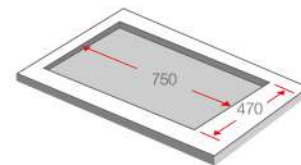

Medida de empotramiento

Dimensión:

- Ancho: 86 cm
- Alto: 50 cm