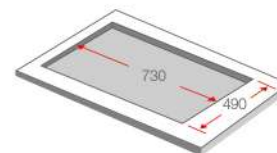

**Incluye:** (1) Porta wok y (1) Kit de instalación

Medida de  
empotramiento

**Dimensión:**

- Ancho: 86 cm
- Alto: 51 cm

Ahora:  
S/1,345.00