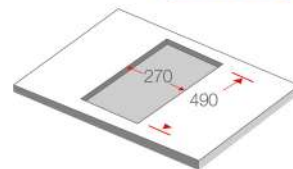

## ENCIMERA VITROCERÁMICA

SOLCO020V2

**Niveles de calentamiento:** 9

**Zonas de cocción:** 2 (1 grande y 1 mediano)

**Tipo de alimentación:** eléctrica monofásica.

**Panel de control:** Touch y Display

**Mesa de cocción:** Vitrocerámica (Schott Ceran - Alemania)

Medida de empotramiento

**Dimensión:**

- Ancho: 29 cm
- Alto: 52 cm

Mesa vitrocerámica

SCHOTT CERAN®

Ahora:  
S/1,749.00