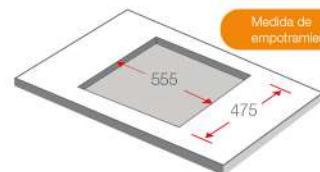

**Sistema de Seguridad:**

- Punto a tierra, evita cualquier tipo de fuga eléctrica al ser usada.

Medida de empotramiento

**Dimensión:**

- Ancho: 59 cm
- Alto: 50 cm

Ahora:  
S/930.00