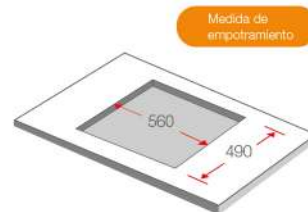

**Incluye:** (1) Porta wok y (1) Kit de instalación.

Medida de  
empotramiento

**Dimensión:**

- Ancho: 59 cm
- Alto: 51 cm

Ahora:  
S/ 1,975.00