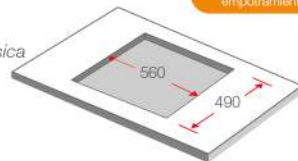

Medida de empotramiento

**Dimensión:**

- Ancho: 29 cm
- Alto: 52 cm

Mesa vitrocerámica

SCHOTT CERAN®

Ahora:  
S/1,749.00

## ENCIMERA VITROCERÁMICA

SOLCO021V2

**Niveles de calentamiento:** 9

**Zonas de cocción:** 4 (2 grandes y 2 medianos)

**Tipo de alimentación:** eléctrica monofásica, bifásica o trifásica

**Panel de control:** Touch y Display

Medida de empotramiento

**Dimensión:**

- Ancho: 59 cm
- Alto: 52 cm

LÍNEA BLANCA

Ahora:  
S/ 1,050.00