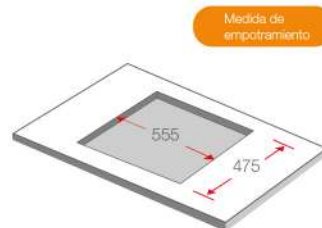

Dimensión:

- Ancho: 60 cm
- Alto: 51 cm