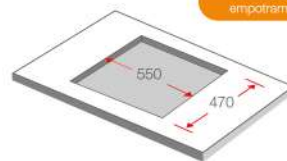

Medida de empotramiento

**Dimensión:**

- Ancho: 58 cm
- Alto: 50 cm

Ahora:  
S/1,050.00