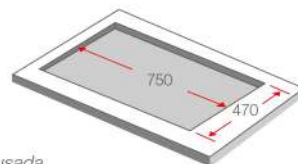

Medida de
empotramiento