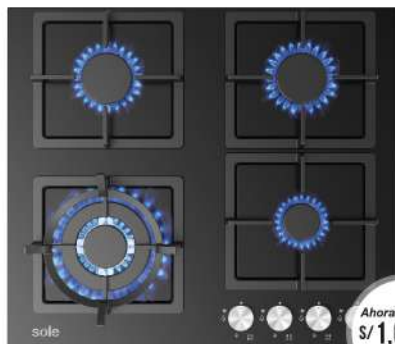

Ahora:
S/ 1,600.00

ENCIMERA VIDRIO TEMPLADO

SOLCO040

4 Quemadores:

- 1 pequeño
- 2 medianos
- 1 triple flama Quemador Europeo SABAF (Italia)

Parrillas: Fierro fundido

Mesa de cocción: Vidrio Templado

Tipo de encendido: eléctrico automático

Sistema de Seguridad:

- Sistema corta gas, evita cualquier tipo de fuga de gas
- Punto a tierra, evita cualquier tipo de fuga eléctrica al ser usada
- Traba de seguridad en perillas, evita que los niños las manipulen accidentalmente

Incluye: (1) Porta wok y (1) Kit de instalación.