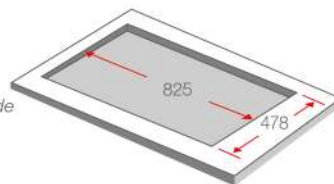

Dimensión:

- Ancho: 90 cm
- Alto: 51 cm