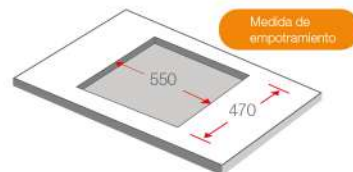

Dimensión:

- Ancho: 60 cm
- Alto: 50 cm