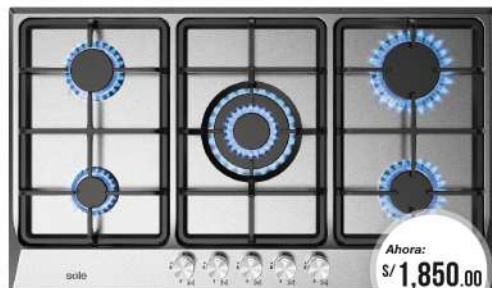

Ahora:
S/1,850.00

ENCIMERA ACERO INOXIDABLE

SOLCO038

5 Quemadores:

- 1 pequeño
- 2 medianos
- 1 grande
- 1 triple flama Quemador Europeo SABAF (Italia)

Parrillas: Fierro fundido

Mesa de cocción: Acero inoxidable

Tipo de encendido: eléctrico automático

Sistema de Seguridad:

- Punto a tierra, evita cualquier tipo de fuga eléctrica al ser usada
- Traba de seguridad en perillas, evita que los niños las manipulen accidentalmente

Incluye: (1) Porta wok y (1) Kit de instalación