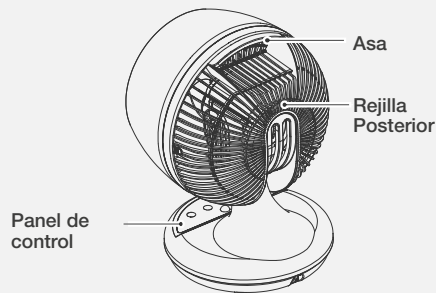

DESCRIPCIÓN DE PARTES

Escanea el código
QR y compra desde
[sole.com.pe](https://www.sole.com.pe)

/soleperu

Sole.Perú

Sole Perú