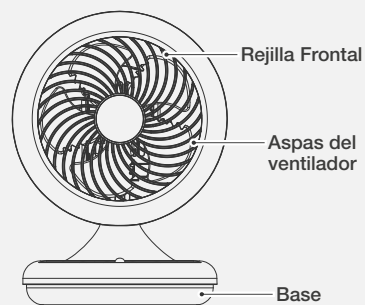

DESCRIPCIÓN DE PARTES

Escanea el código
QR y compra desde
[sole.com.pe](https://www.sole.com.pe)

/soleperu

Sole.Perú

Sole Perú